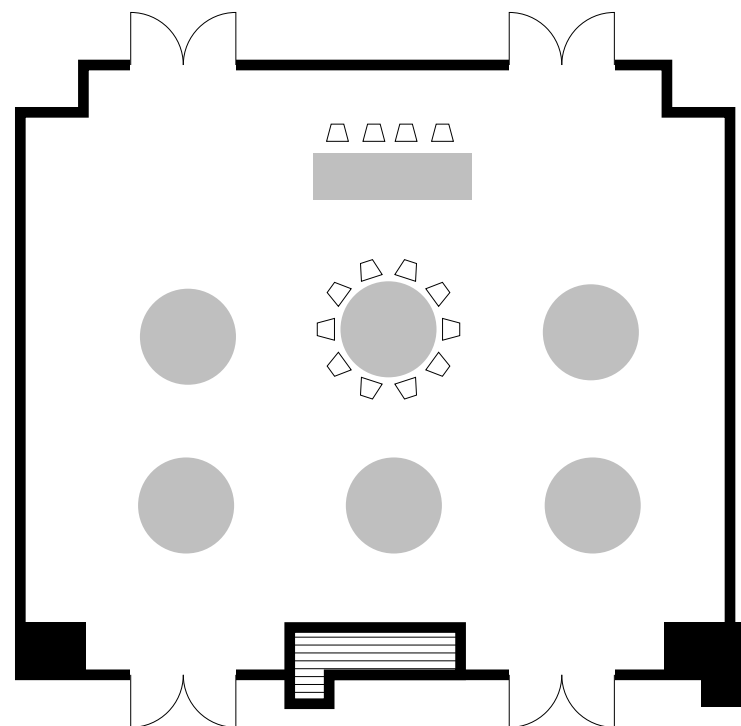

# 金剛

K O N G O

面積：155m<sup>2</sup>(47坪)

天井高：3.65m

 *Kyoto Hotel Okura*

正餐は60名様までご利用いただけます。