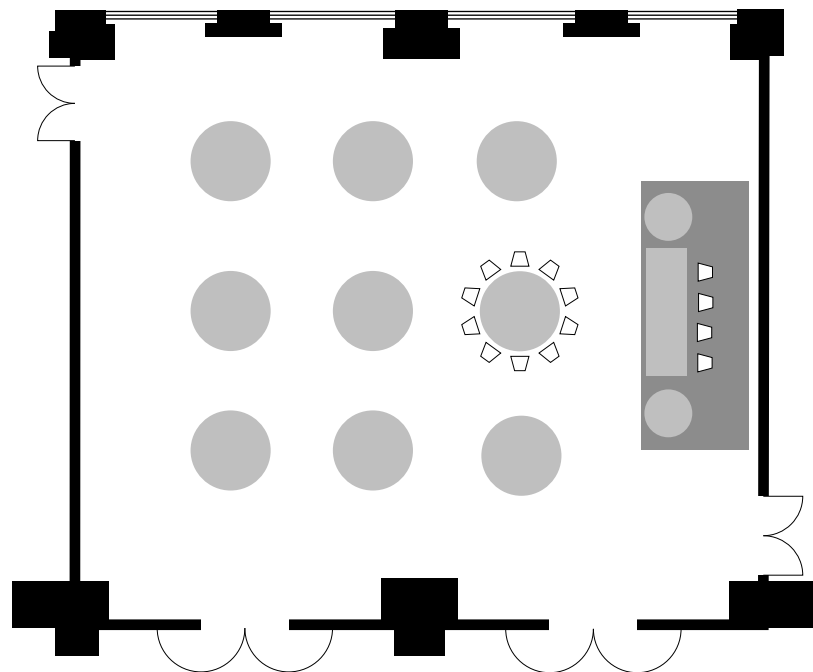

# 曲水<sup>(3階)</sup>

KYOKUSUI

面積：224m<sup>2</sup>(68坪)

天井高：3.65m

 *Kyoto Hotel Okura*

正餐は90名様までご利用いただけます。