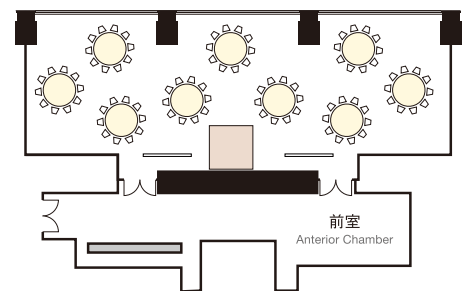

## スカイバンケット「アポロン」

ホテル最上階、約60mの高さに位置するスカイバンケット。

大きく開放的な窓からは、京都御苑の緑や街並みが見渡せる京都の中でも随一の眺望です。

基盤の目に例えられる京都市街と西山の景観を借景にする、京都らしい演出もおすすすめです。

The Sky Banquet is located on the top floor of the hotel at a height of 60m above the ground.

### TABLE PLAN

17F	面積 Floor Size	天井高 Ceiling Height	収容人数 Guest Capacity				
			着席 Seated	立席 Standing	スクール Class Room	シアター Theater	ロの字 Square
アポロン APOLLON	220㎡ (67坪)	2.8m	140名	180名	100名	210名	55名