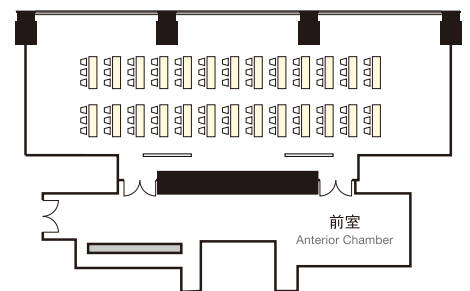

## スカイバンケット「アポロン」

ホテル最上階、約60mの高さに位置するスカイバンケット。

大きく開放的な窓からは、京都御苑の緑や街並みが見渡せる京都の中でも随一の眺望です。

基盤の目に例えられる京都市街と西山の景観を借景にする、京都らしい演出もおすすすめです。

The Sky Banquet is located on the top floor of the hotel at a height of 60m above the ground.

### TABLE PLAN

17F	面積 Floor Size	天井高 Ceiling Height	収容人数 Guest Capacity				
			着席 Seated	立席 Standing	スクール Class Room	シアター Theater	ロの字 Square
アポロン APOLLON	220㎡ (67坪)	2.8m	140名	180名	100名	210名	55名