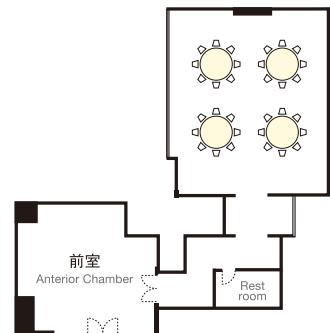

EDINBURGH

貴賓室「エディンバラ」

国内外の賓客をもてなしてきたヨーロッパクラシズム薫る会場は、前室を備えており、毛足の長い絨毯や煌くシャンデリアなど上質感が漂うプライベート空間です。ミーティングにあわせたコーヒープレイクやリフレッシュメントのご用意もお任せください。

The hall is inspired by European classic design and has received many guests from around the world. There is an exclusive lobby and the hall creates a supremely private environment with its long fur carpet and brilliant chandeliers. Coffee breaks and refreshments can also be arranged for meetings.

TABLE PLAN

3F	面積 Floor Size	天井高 Ceiling Height	収容人数 Guest Capacity				
			着席 Seated	立席 Standing	スクール Class Room	シアター Theater	口の字 Square
エディンバラ EDINBURGH	105㎡ (32坪)	3.30m	50名	60名	60名	100名	30名
エディンバラ前室 EDINBURGH Anterior Chamber	48㎡ (14坪)	3.65m					