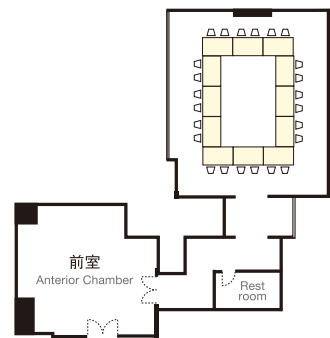

EDINBURGH

貴賓室「エディンバラ」

国内外の賓客をもてなしてきたヨーロッパクラシズム薫る会場は、前室を備えており、毛足の長い絨毯や煌くシャンデリアなど上質感が漂うプライベート空間です。ミーティングにあわせたコーヒープレイクやリフレッシュメントのご用意もお任せください。

The hall is inspired by European classic design and has received many guests from around the world. There is an exclusive lobby and the hall creates a supremely private environment with its long fur carpet and brilliant chandeliers. Coffee breaks and refreshments can also be arranged for meetings.

TABLE PLAN

3F	面積 Floor Size	天井高 Ceiling Height	収容人数 Guest Capacity				
			着席 Seated	立席 Standing	スクール Class Room	シアター Theater	口の字 Square
エディンバラ EDINBURGH	105㎡ (32坪)	3.30m	50名	60名	60名	100名	30名
エディンバラ前室 EDINBURGH Anterior Chamber	48㎡ (14坪)	3.65m					