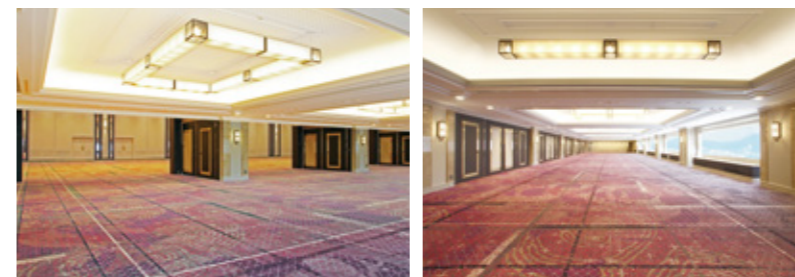

GYOUN

大宴会場「暁雲」

約1,230㎡の大宴会場は、品格ある大空間と専用ロビーをあわせて多目的にご利用いただけます。

レセプションや会議、展示会などに幅広く対応。

おもてなしの心をこめて華やかに演出いたします。

The entire space of Gyouun is approximately 1,230㎡,

and its refined banquet space and exclusive lobby suits for various uses.

高輝度・高解像度のプロジェクターと高品質なスピーカーを常設。

吸音性能に優れた壁面材を使用し、明瞭な音を届けます。

音響設計を施した空間では臨場感あるダイナミックな映像演出が可能です。

Installed with a high luminance/ resolution projector and top quality speakers.

The walls use excellent sound absorbing materials, which helps to deliver exceptionally clear sounds.

The acoustically designed space makes it possible to create realistic and dynamic effects

when displaying projected images.

【会場設備】

・高速無線LAN回線/Wi-Fi (IEEE802.11a/b/g/n/ac 対応)
有線LAN/通信速度 最大1Gbps(ベストエフォート型)

Available for all banquet halls

・Electric projector screen (4m × 3m 200 inch/ 5 screens) etc.
・Projector (10,000 ANSI lumens)
・Simultaneous interpretation system for international conferences

TABLE PLAN