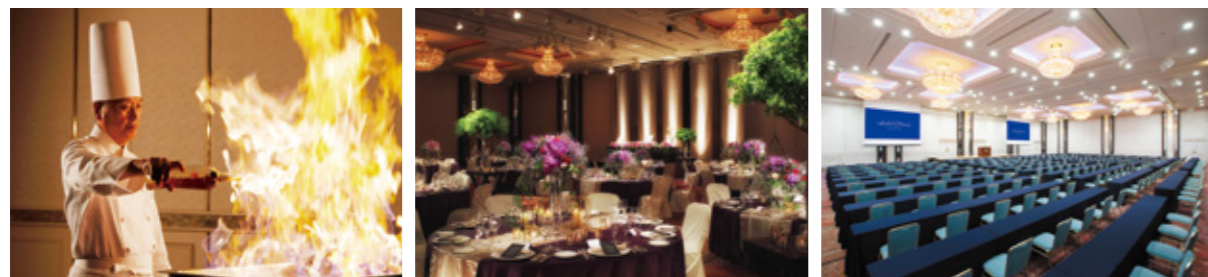

GYOUN

大宴会場「暁雲」

約1,230㎡の大宴会場は、品格ある大空間と専用ロビーをあわせて多目的にご利用いただけます。

レセプションや会議、展示会などに幅広く対応。

おもてなしの心をこめて華やかに演出いたします。

The entire space of Gyouun is approximately 1,230㎡,

and its refined banquet space and exclusive lobby suits for various uses.

The hall is capable of holding various events such as reception parties, conferences, and exhibitions.

We provide full support for arranging wonderful occasions with our spirit of hospitality.

4F	面積 Floor Size	天井高 Ceiling Height	収容人数 Guest Capacity				
			着席 Seated	立席 Standing	スクール Class Room	シアター Theater	口の字 Square
暁雲 GYOUN	1,227㎡ (372坪)	6.0m	800名	1,000名	740名	1,500名	130名
暁雲 (2/3) GYOUN 2/3	820㎡ (250坪)	6.0m	500名	680名	480名	1,000名	100名
暁雲 (1/3) GYOUN 1/3	410㎡ (125坪)	6.0m	250名	340名	240名	500名	70名
暁雲+ホワイエ GYOUN + Foyer	1,736㎡ (526坪)	6.0m	1,000名	1,400名			

高輝度・高解像度のプロジェクターと高品質なスピーカーを常設。

吸音性能に優れた壁面材を使用し、明瞭な音を届けます。

音響設計を施した空間では臨場感あるダイナミックな映像演出が可能です。

Installed with a high luminance/ resolution projector and top quality speakers.

The walls use excellent sound absorbing materials, which helps to deliver exceptionally clear sounds.

Available for all banquet halls

・Electric projector screen (4m × 3m 200 inch/ 5 screens) etc.
・Projector (10,000 ANSI lumens)
・Simultaneous interpretation system for international conferences

TABLE PLAN