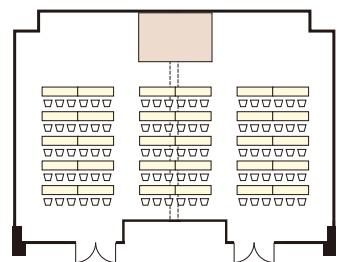

KOBU

中宴会場「光舞」

リズムカルな光をつくりだす花びらのシャンデリアが印象的な華やかさあふれる会場。用途に応じて部屋のセパレートが可能です。

The flower petal chandelier create a strikingly brilliant atmosphere.
The rooms can be separated if necessary.

TABLE PLAN

3F	面積 Floor Size	天井高 Ceiling Height	収容人数 Guest Capacity				
			着席 Seated	立席 Standing	スクール Class Room	シアター Theater	口の字 Square
光舞 KOBU	184㎡ (56坪)	3.65m	120名	150名	120名	210名	40名
光舞1/2 KOBU 1/2	90㎡ (28坪)	3.65m	60名	75名	60名	105名	25名