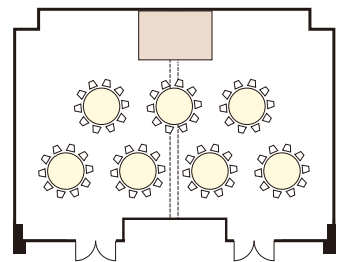

KOBU

中宴会場「光舞」

リズムカルな光をつくりだす花びらのシャンデリアが印象的な華やかさあふれる会場。用途に応じて部屋のセパレートが可能です。

The flower petal chandelier create a strikingly brilliant atmosphere.
The rooms can be separated if necessary.

TABLE PLAN

3F	面積 Floor Size	天井高 Ceiling Height	収容人数 Guest Capacity				
			着席 Seated	立席 Standing	スクール Class Room	シアター Theater	口の字 Square
光舞 KOBU	184㎡ (56坪)	3.65m	120名	150名	120名	210名	40名
光舞1/2 KOBU 1/2	90㎡ (28坪)	3.65m	60名	75名	60名	105名	25名