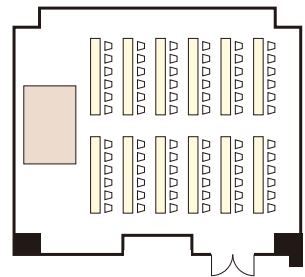

3F	面積 Floor Size	天井高 Ceiling Height	収容人数 Guest Capacity				
			着席 Seated	立席 Standing	スクール Class Room	シアター Theater	口の字 Square
金剛 KONGO	155㎡ (47坪)	3.65m	100名	120名	90名	190名	40名