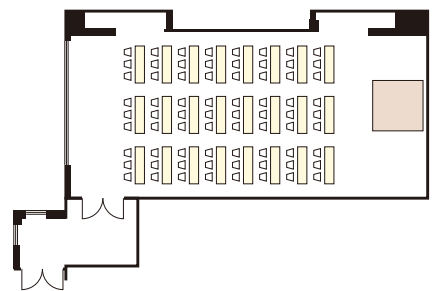

## 中宴会場「ルイ」

フランスのルイ様式で仕上げられた繊細な室内は、格調高い洗練された空間。  
窓から差し込む自然光が鏡に映り込み、明るく和やかな印象を与えます。

The Louis period style hall offers an elegant and highly refined atmosphere.  
The natural light that shines through the windows create a warm and comforting environment.

### TABLE PLAN

4F	面積 Floor Size	天井高 Ceiling Height	収容人数 Guest Capacity				
			着席 Seated	立席 Standing	スクール Class Room	シアター Theater	口の字 Square
ルイ LOUIS	153㎡ (46坪)	2.60m	100名	120名	90名	150名	40名