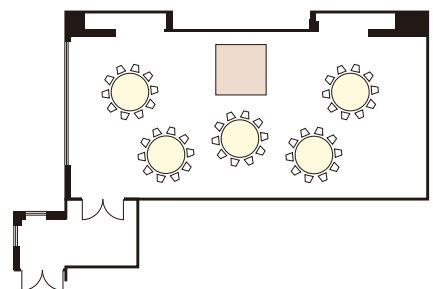

## 中宴会場「ルイ」

フランスのルイ様式で仕上げられた繊細な室内は、格調高い洗練された空間。  
窓から差し込む自然光が鏡に映り込み、明るく和やかな印象を与えます。

The Louis period style hall offers an elegant and highly refined atmosphere.  
The natural light that shines through the windows create a warm and comforting environment.

### TABLE PLAN

4F	面積 Floor Size	天井高 Ceiling Height	収容人数 Guest Capacity				
			着席 Seated	立席 Standing	スクール Class Room	シアター Theater	口の字 Square
ルイ LOUIS	153㎡ (46坪)	2.60m	100名	120名	90名	150名	40名