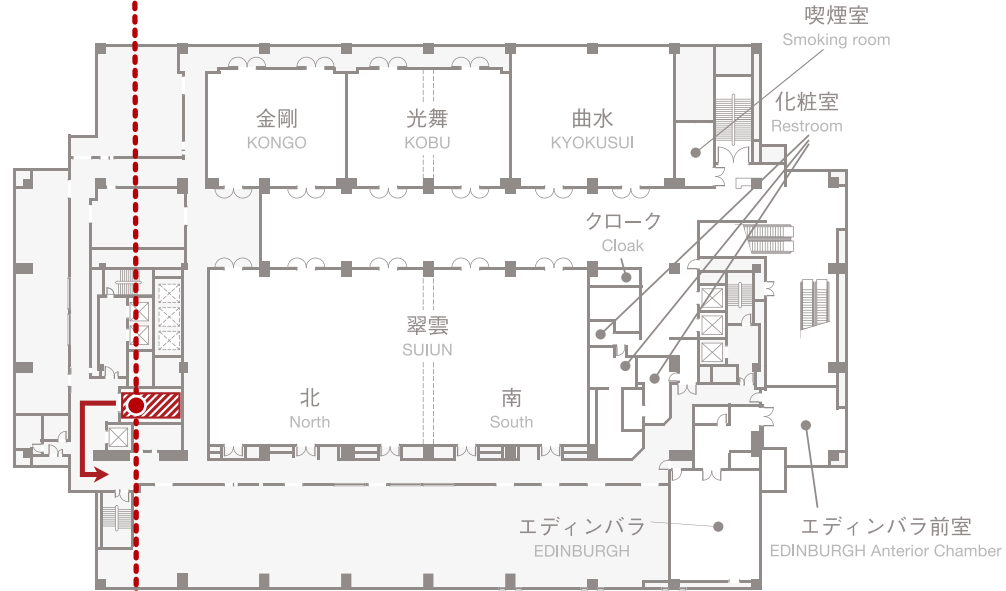

# 大型車両 搬入口 案内図

4F

3F

1F

## 搬入用ELVについて

EVスペース : W2200mm×H2290mm×D5190mm  
 入口サイズ : W1900mm×H2090mm  
 最大積載重量 : 3100kg