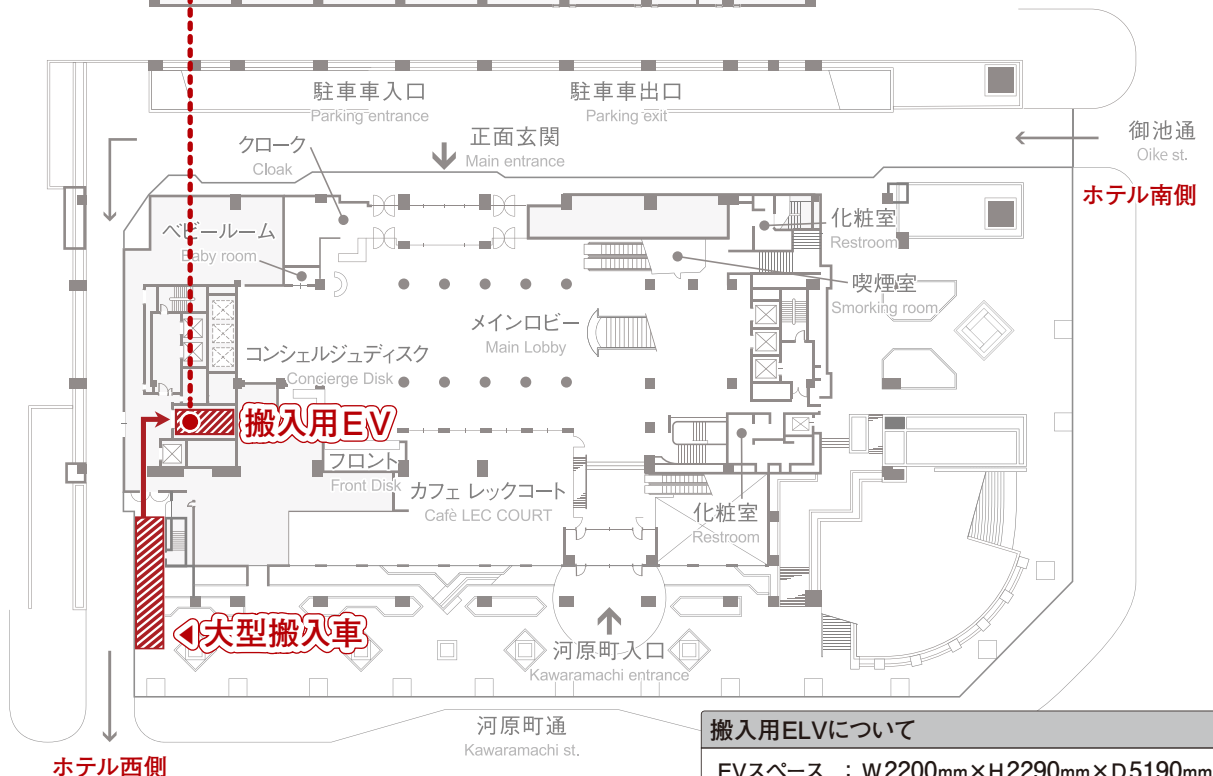

# 大型車両 搬入口 案内図

4F

3F

1F

## 搬入用ELVについて

EVスペース : W2200mm×H2290mm×D5190mm  
 入口サイズ : W1900mm×H2090mm  
 最大積載重量 : 3100kg