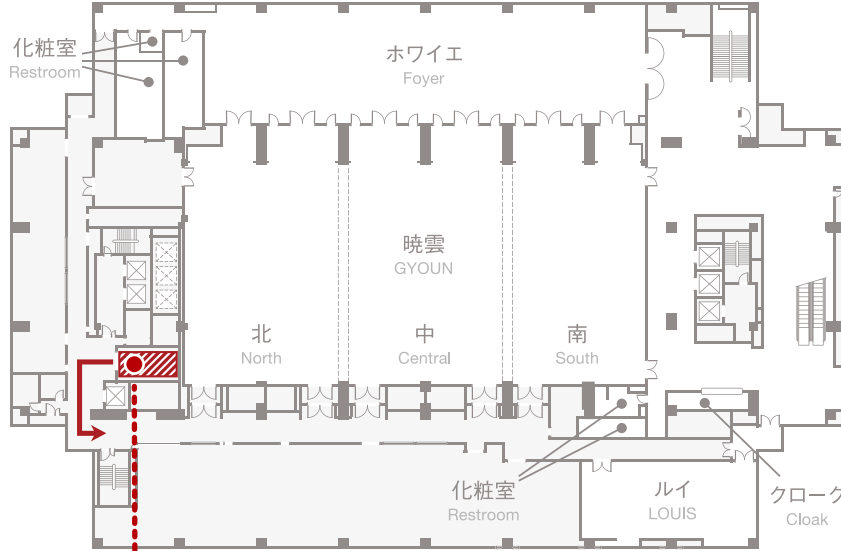

# 大型車両 搬入口 案内図

4F

3F

1F

## 搬入用ELVについて

EVスペース : W2200mm×H2290mm×D5190mm  
 入口サイズ : W1900mm×H2090mm  
 最大積載重量 : 3100kg