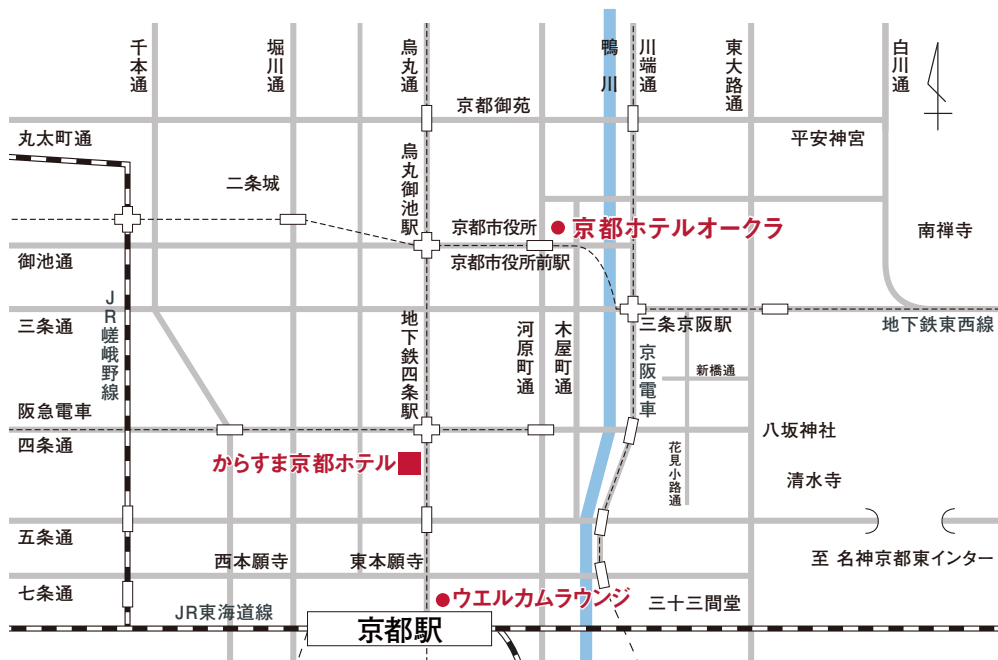

アクセスマップ

- 関西国際空港よりJR「はるか」にて京都駅約75分。
- 京都駅より地下鉄四条駅まで約3分。
- 地下鉄烏丸線四条駅下車（出口6）。
- 阪急大阪梅田駅より烏丸駅まで約40分。
- 阪急烏丸駅下車（西出口23）。
- 大阪国際空港より車で約1時間。

 からすま 京都ホテル

〒600-8412 京都市下京区烏丸通四条下ル
TEL.075-371-0111