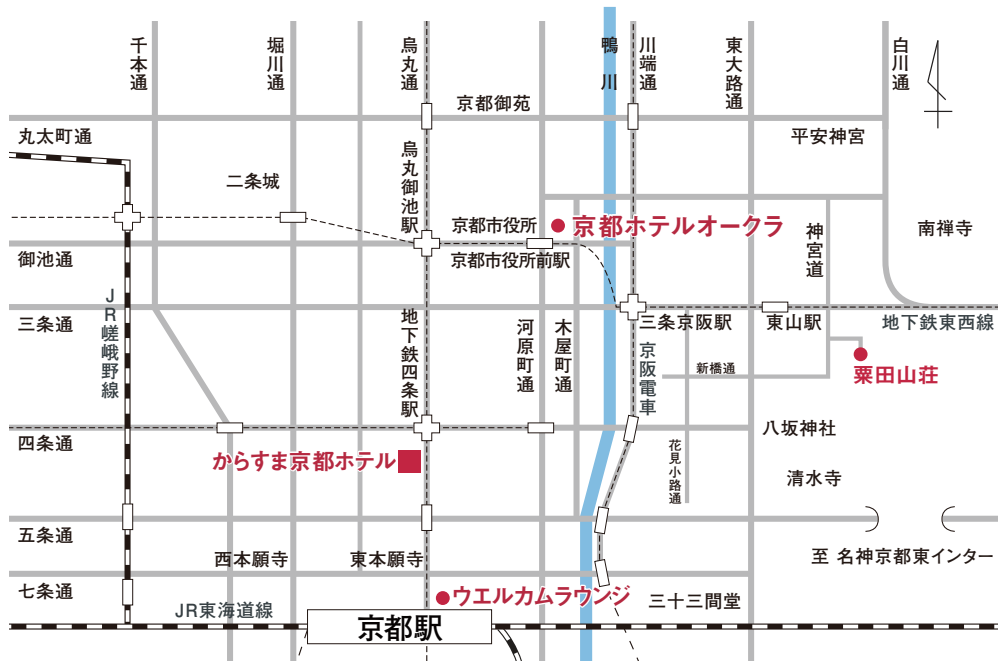

アクセスマップ

- 関西国際空港よりJR「はるか」にて京都駅約75分。
- 京都駅より地下鉄四条駅まで約3分。
- 地下鉄烏丸線四条駅下車（出口6）。
- 阪急大阪梅田駅より烏丸駅まで約40分。
- 阪急烏丸駅下車（西出口23）。
- 大阪国際空港より車で約1時間。

からすま 京都ホテル

〒600-8412 京都市下京区烏丸通四条下ル
TEL.075-371-0111