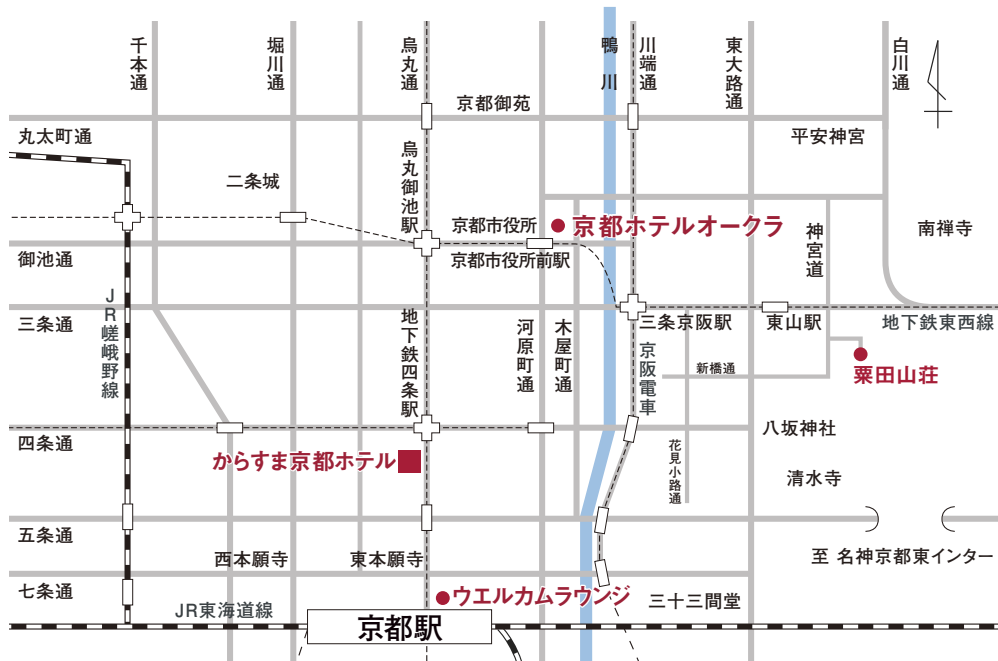

アクセスマップ

- 関西国際空港よりJR「はるか」にて京都駅約75分。
- 京都駅より地下鉄四条駅まで約3分。
- 地下鉄烏丸線四条駅下車（出口6）。
- 大阪（梅田駅）より阪急烏丸駅まで約40分。
- 阪急烏丸駅下車（西出口23）。
- 大阪国際空港より車で約1時間。

からすま 京都ホテル

〒600-8412 京都市下京区烏丸通四条下ル
TEL.075-371-0111