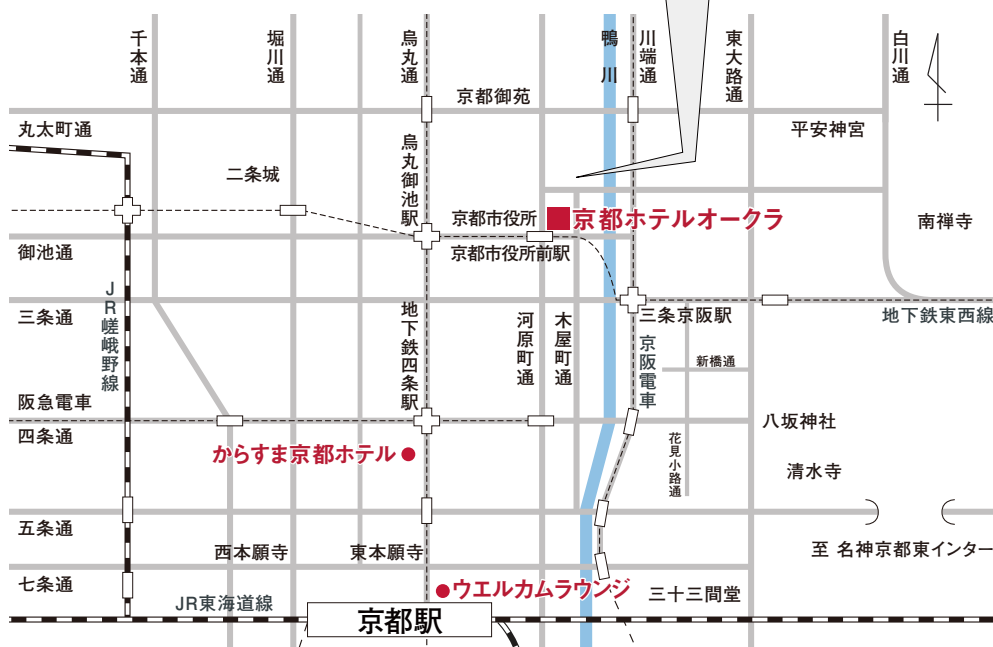

アクセスマップ

- 地下鉄東西線「京都市役所前駅」直結。
- JR「京都駅」より車で約15分。
- 名神京都東I.C.より車で約20分。京都南I.C.より車で約30分。
- 関西国際空港より車で約90分。
- 大阪国際空港より車で約70分。

駐車場のご案内

京都 ホテル オークラ

〒604-8558 京都市中京区河原町御池
TEL.075-211-5111