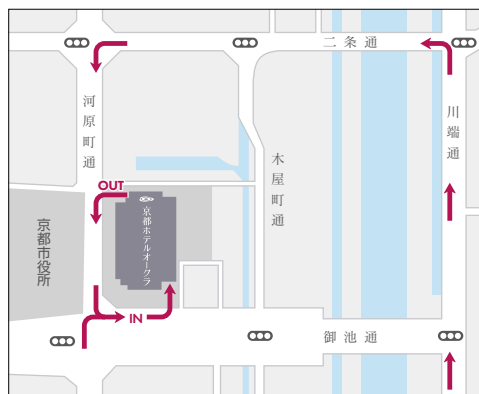

アクセスマップ

- 地下鉄東西線「京都市役所前駅」直結。
- JR「京都駅」より車で約15分。
- 名神京都東I.C.より車で約20分。京都南I.C.より車で約30分。
- 関西国際空港より車で約90分。
- 大阪国際空港より車で約70分。

駐車場のご案内

京都 ホテル オークラ

〒604-8558 京都市中京区河原町御池
TEL.075-211-5111