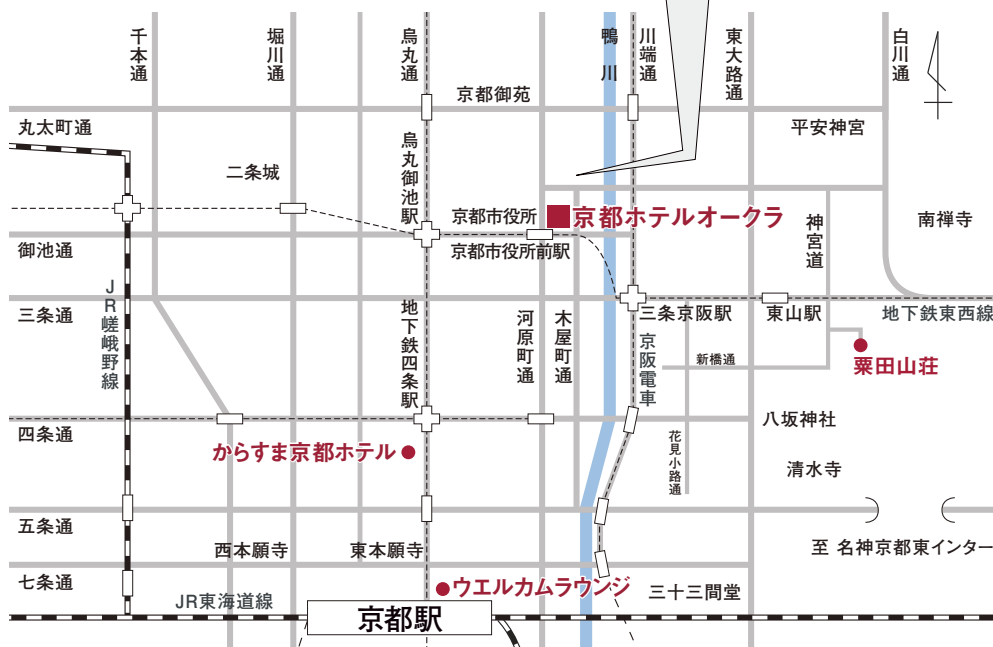

アクセスマップ

- 地下鉄東西線「京都市役所前駅」直結。
- JR「京都駅」より車で約15分。
- 名神京都東I.C.より車で約20分。京都南I.C.より車で約30分。
- 関西国際空港より車で約90分。
- 大阪国際空港より車で約70分。

駐車場のご案内

京都 ホテルオークラ

〒604-8558 京都市中京区河原町御池
TEL.075-211-5111